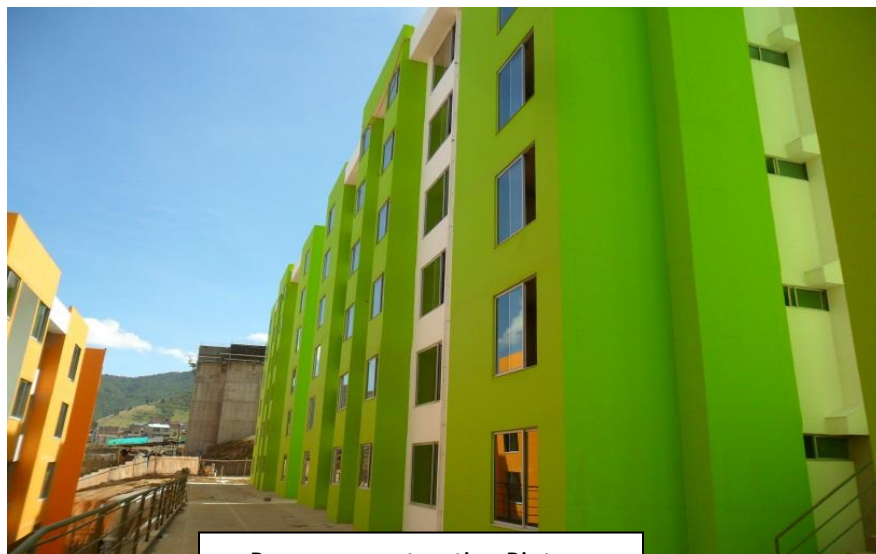

ALCALDÍA DE PASTO

ALCALDIA DE PASTO
INSTITUTO MUNICIPAL DE LA REFORMA URBANA Y VIVIENDA DE PASTO
"INVIPASTO"

Proceso constructivo Pintura